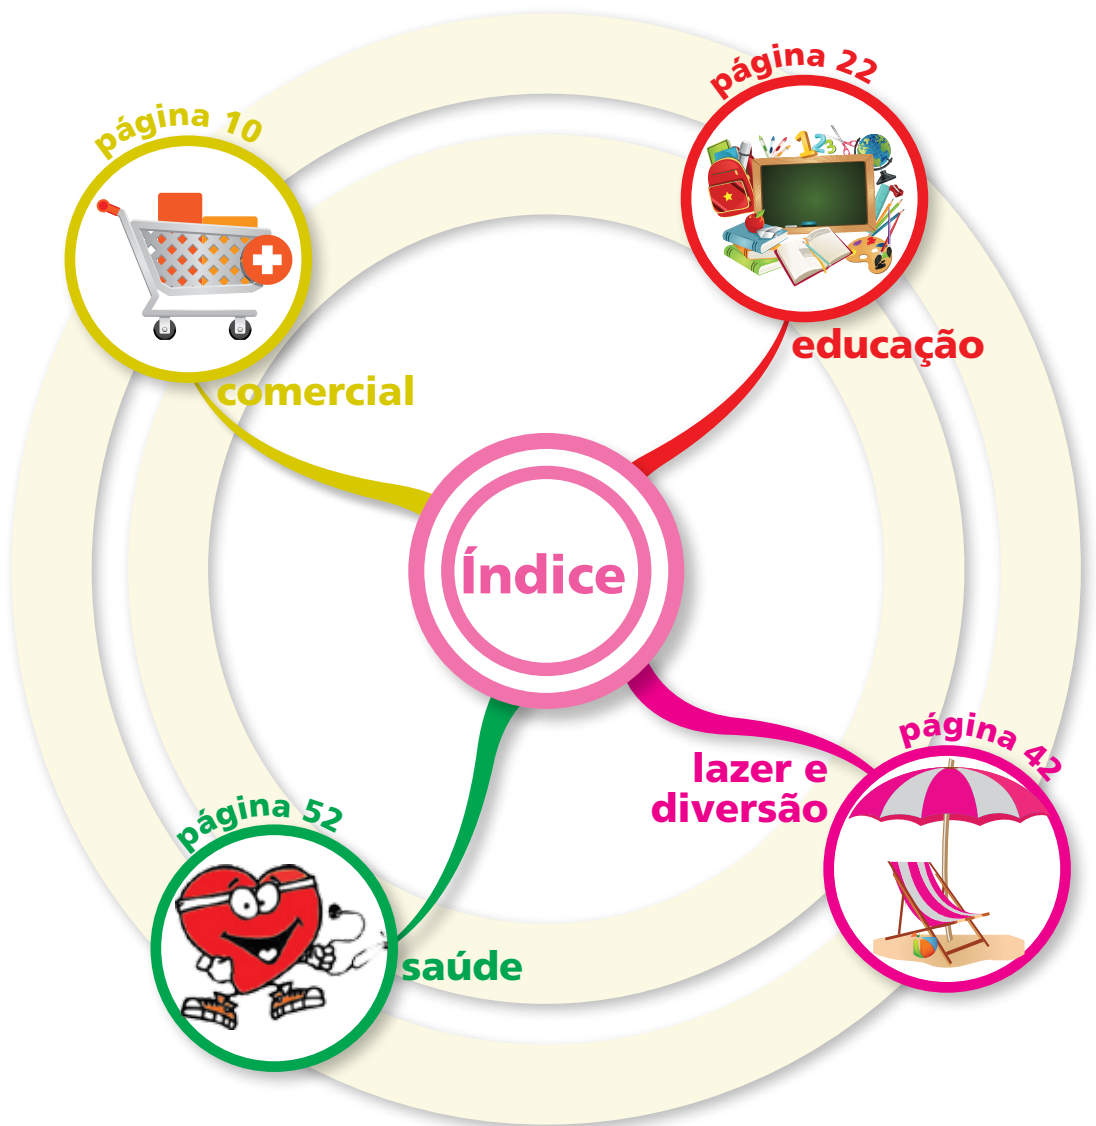

O Sindicato não se responsabiliza pelos produtos e serviços oferecidos pelas empresas conveniadas. O conteúdo e imagem dos anúncios pagos são de responsabilidade exclusiva dos respectivos.

Período de vigência deste Guia de Convênios: 12 meses a partir de março de 2015. Mas dentro desse período poderão ocorrer alterações: de endereço, telefone, dos descontos e até mesmo cancela-

mento de parcerias.

Para obter as informações atualizadas, assim como os detalhes sobre os descontos e os prazos para solicitação dos mesmos, basta acessar o site:

www.spbancarios.com.br.

Sugestões de novas parcerias, críticas ou elogios, e empresas interessadas em firmar uma parceria, enviar e-mail para:

convenios@spbancarios.com.br